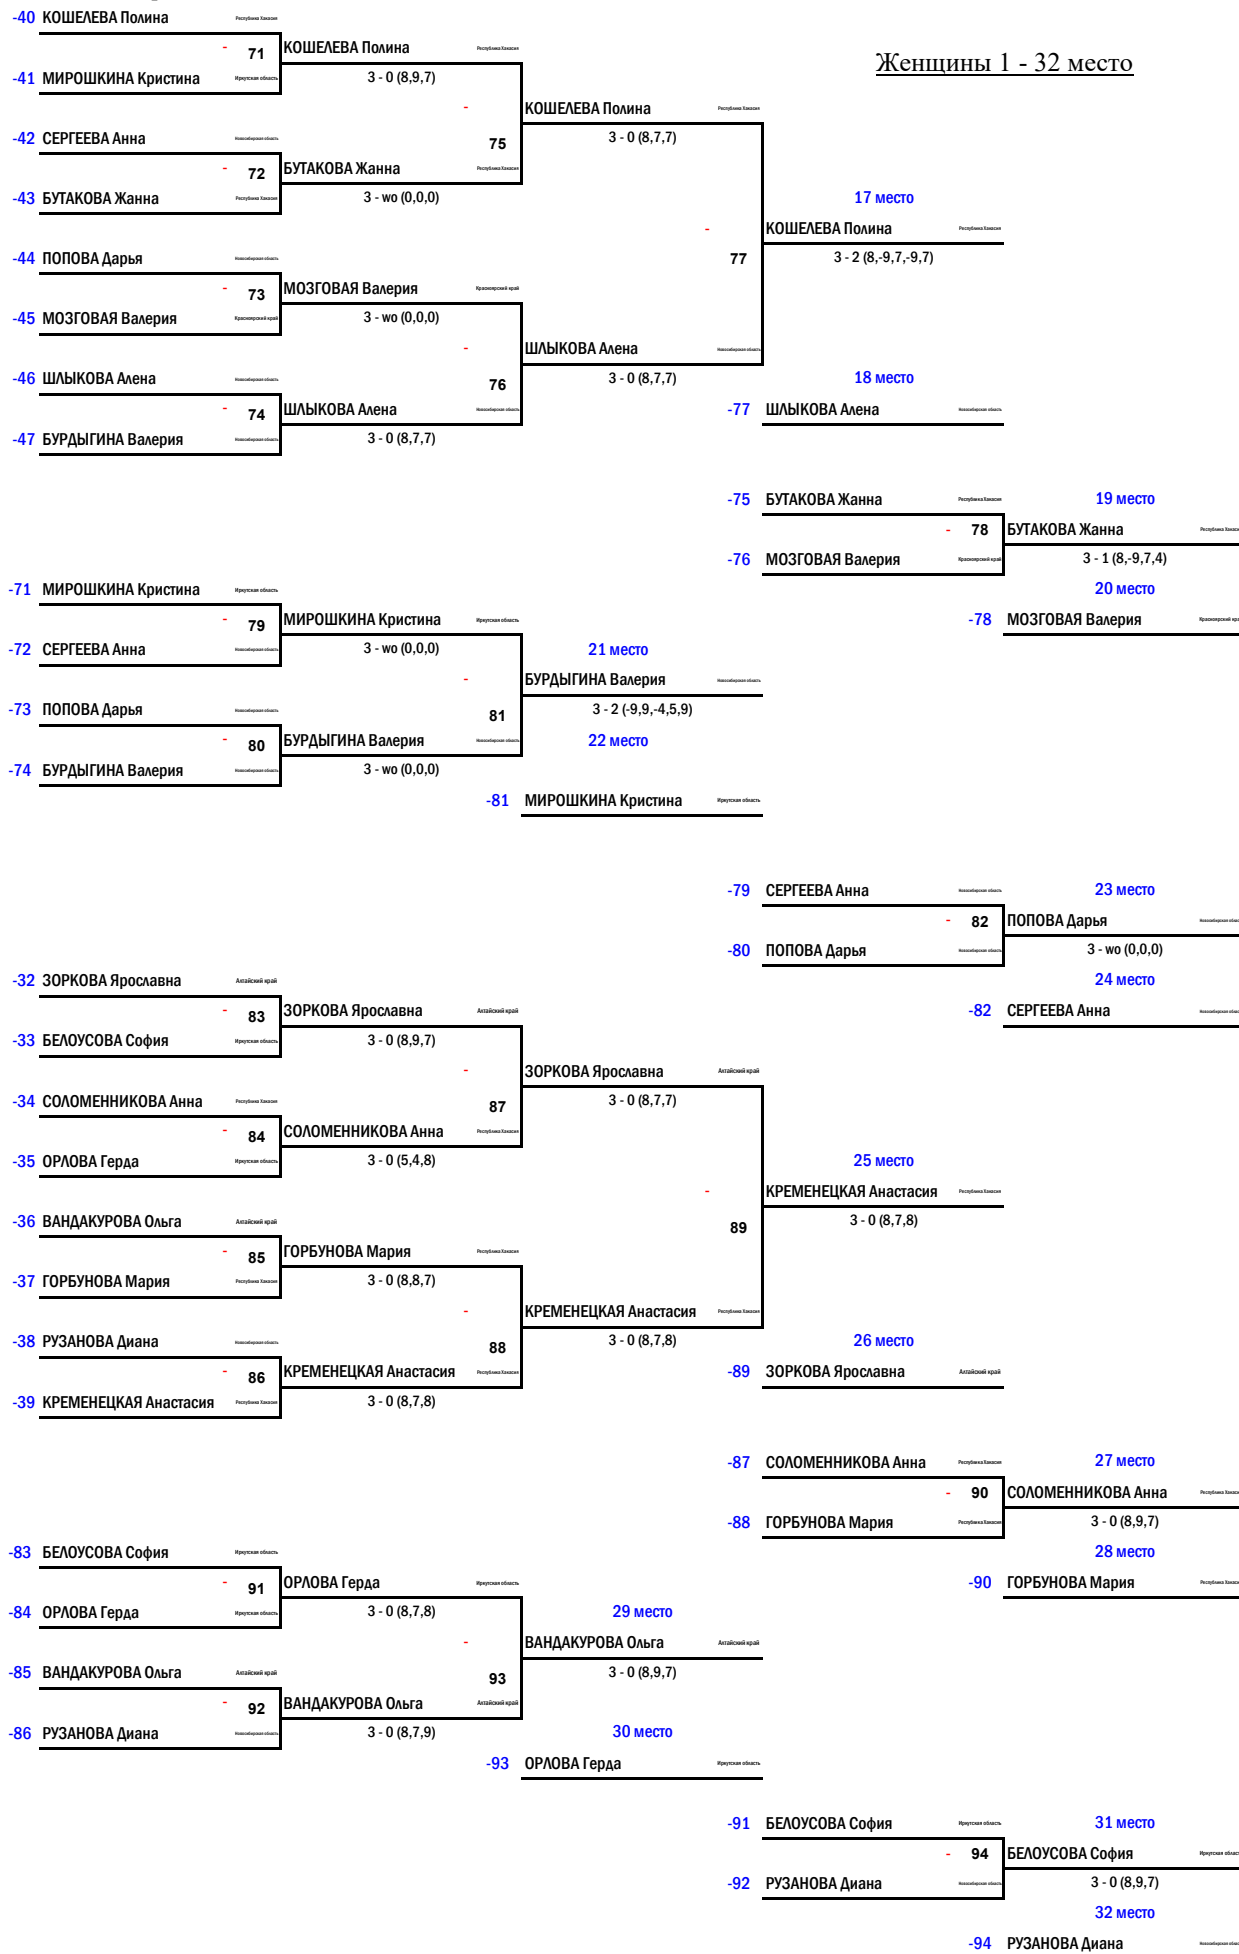

ЧЕМПИОНАТ СИБИРСКОГО ФЕДЕРАЛЬНОГО ОКРУГА НАСТОЛЬНЫЙ ТЕННИС.

г. Алтайский край

27 - 31 января

Главный судья - судья ВК
Главный секретарь - судья ИК

Л. И. Ганихина (г. Новосибирск)
Н. Н. Чипизубова (г. Братск)