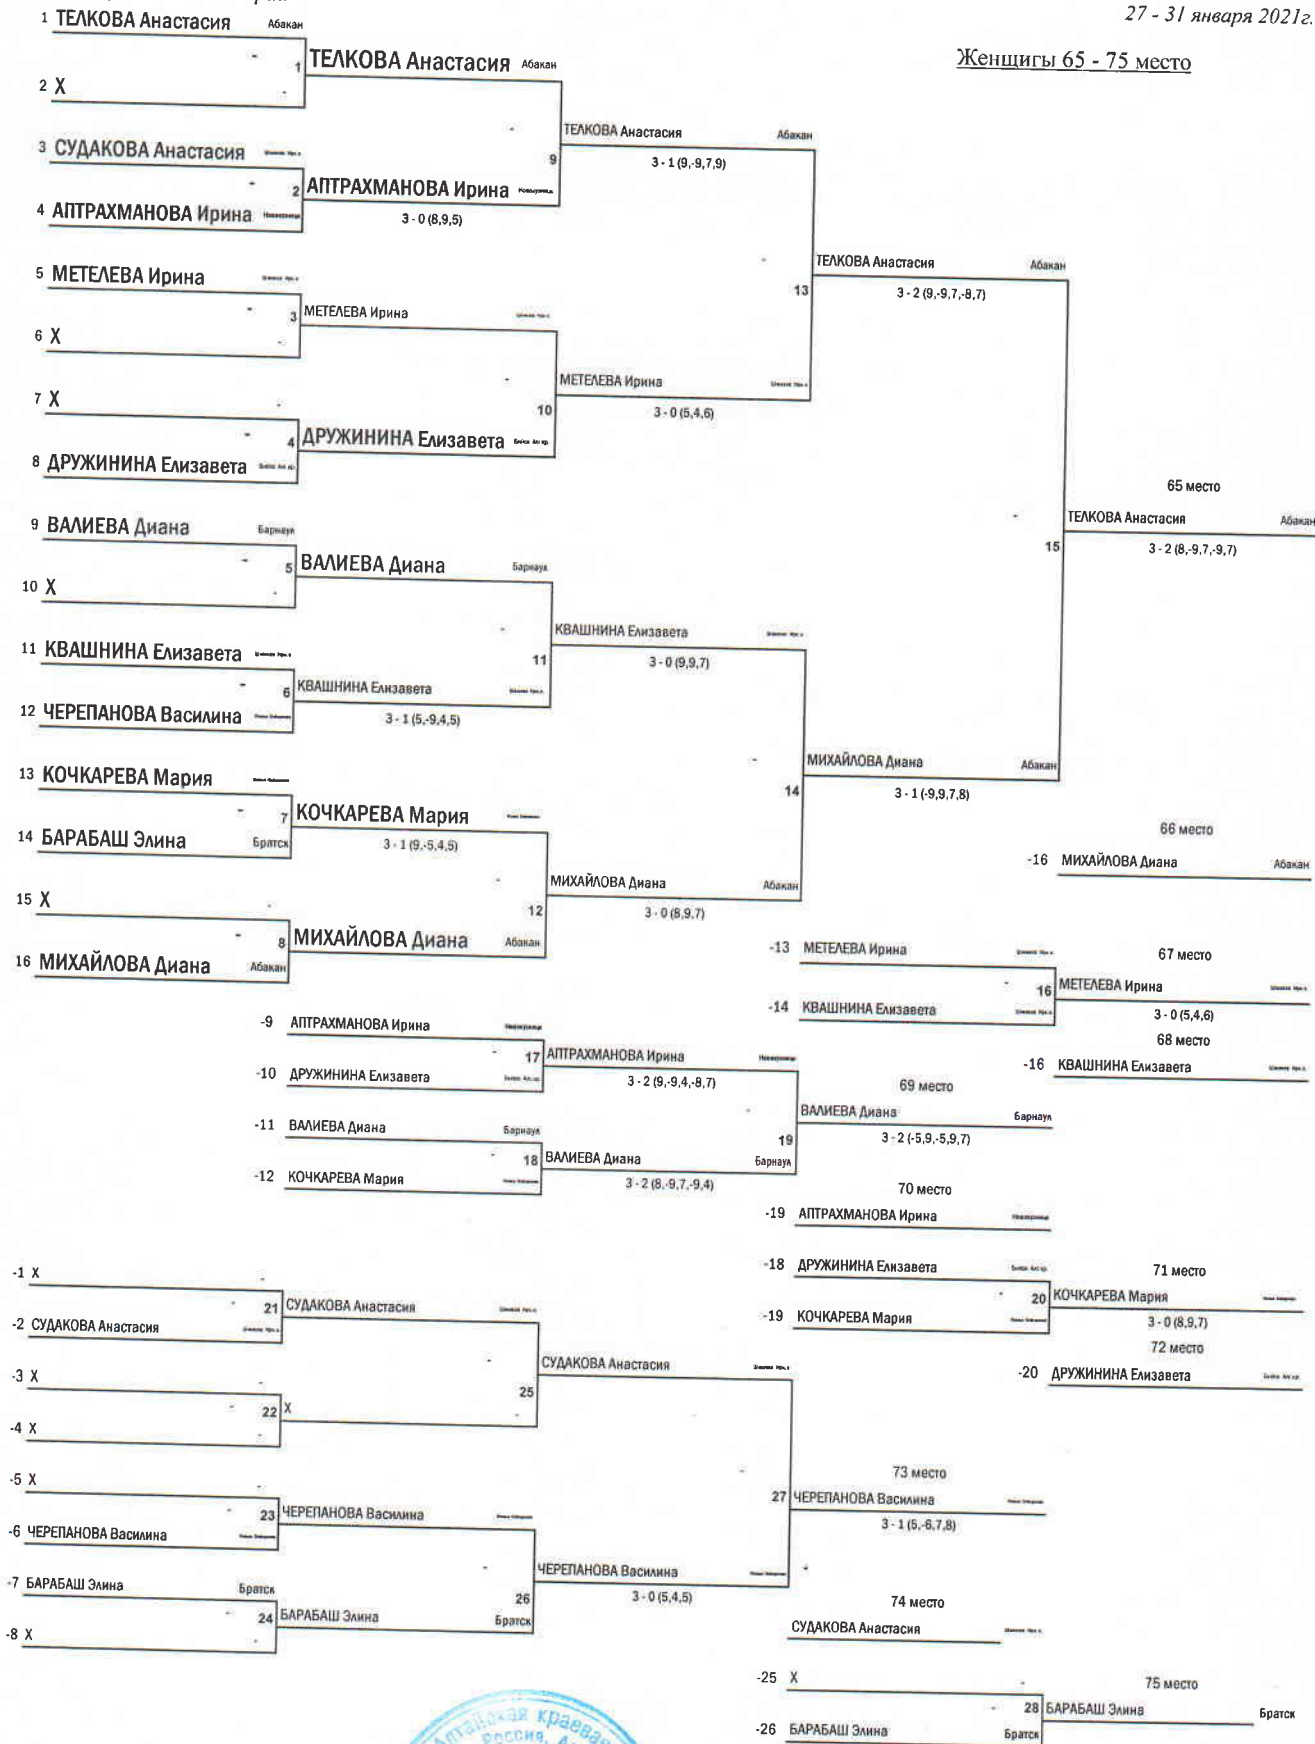

**ЧЕМПИОНАТ СИБИРСКОГО ФЕДЕРАЛЬНОГО ОКРУГА
НАСТОЛЬНЫЙ ТЕННИС.**

г. Барнаул, Алтайский край

27 - 31 января 2021г.

Женщины 65 - 75 место

Л. И. Ганихина (г. Новосибирск)
Н. Н. Чипизубова (г. Братск)

Главный судья - судья ВК
Главный секретарь - ИК